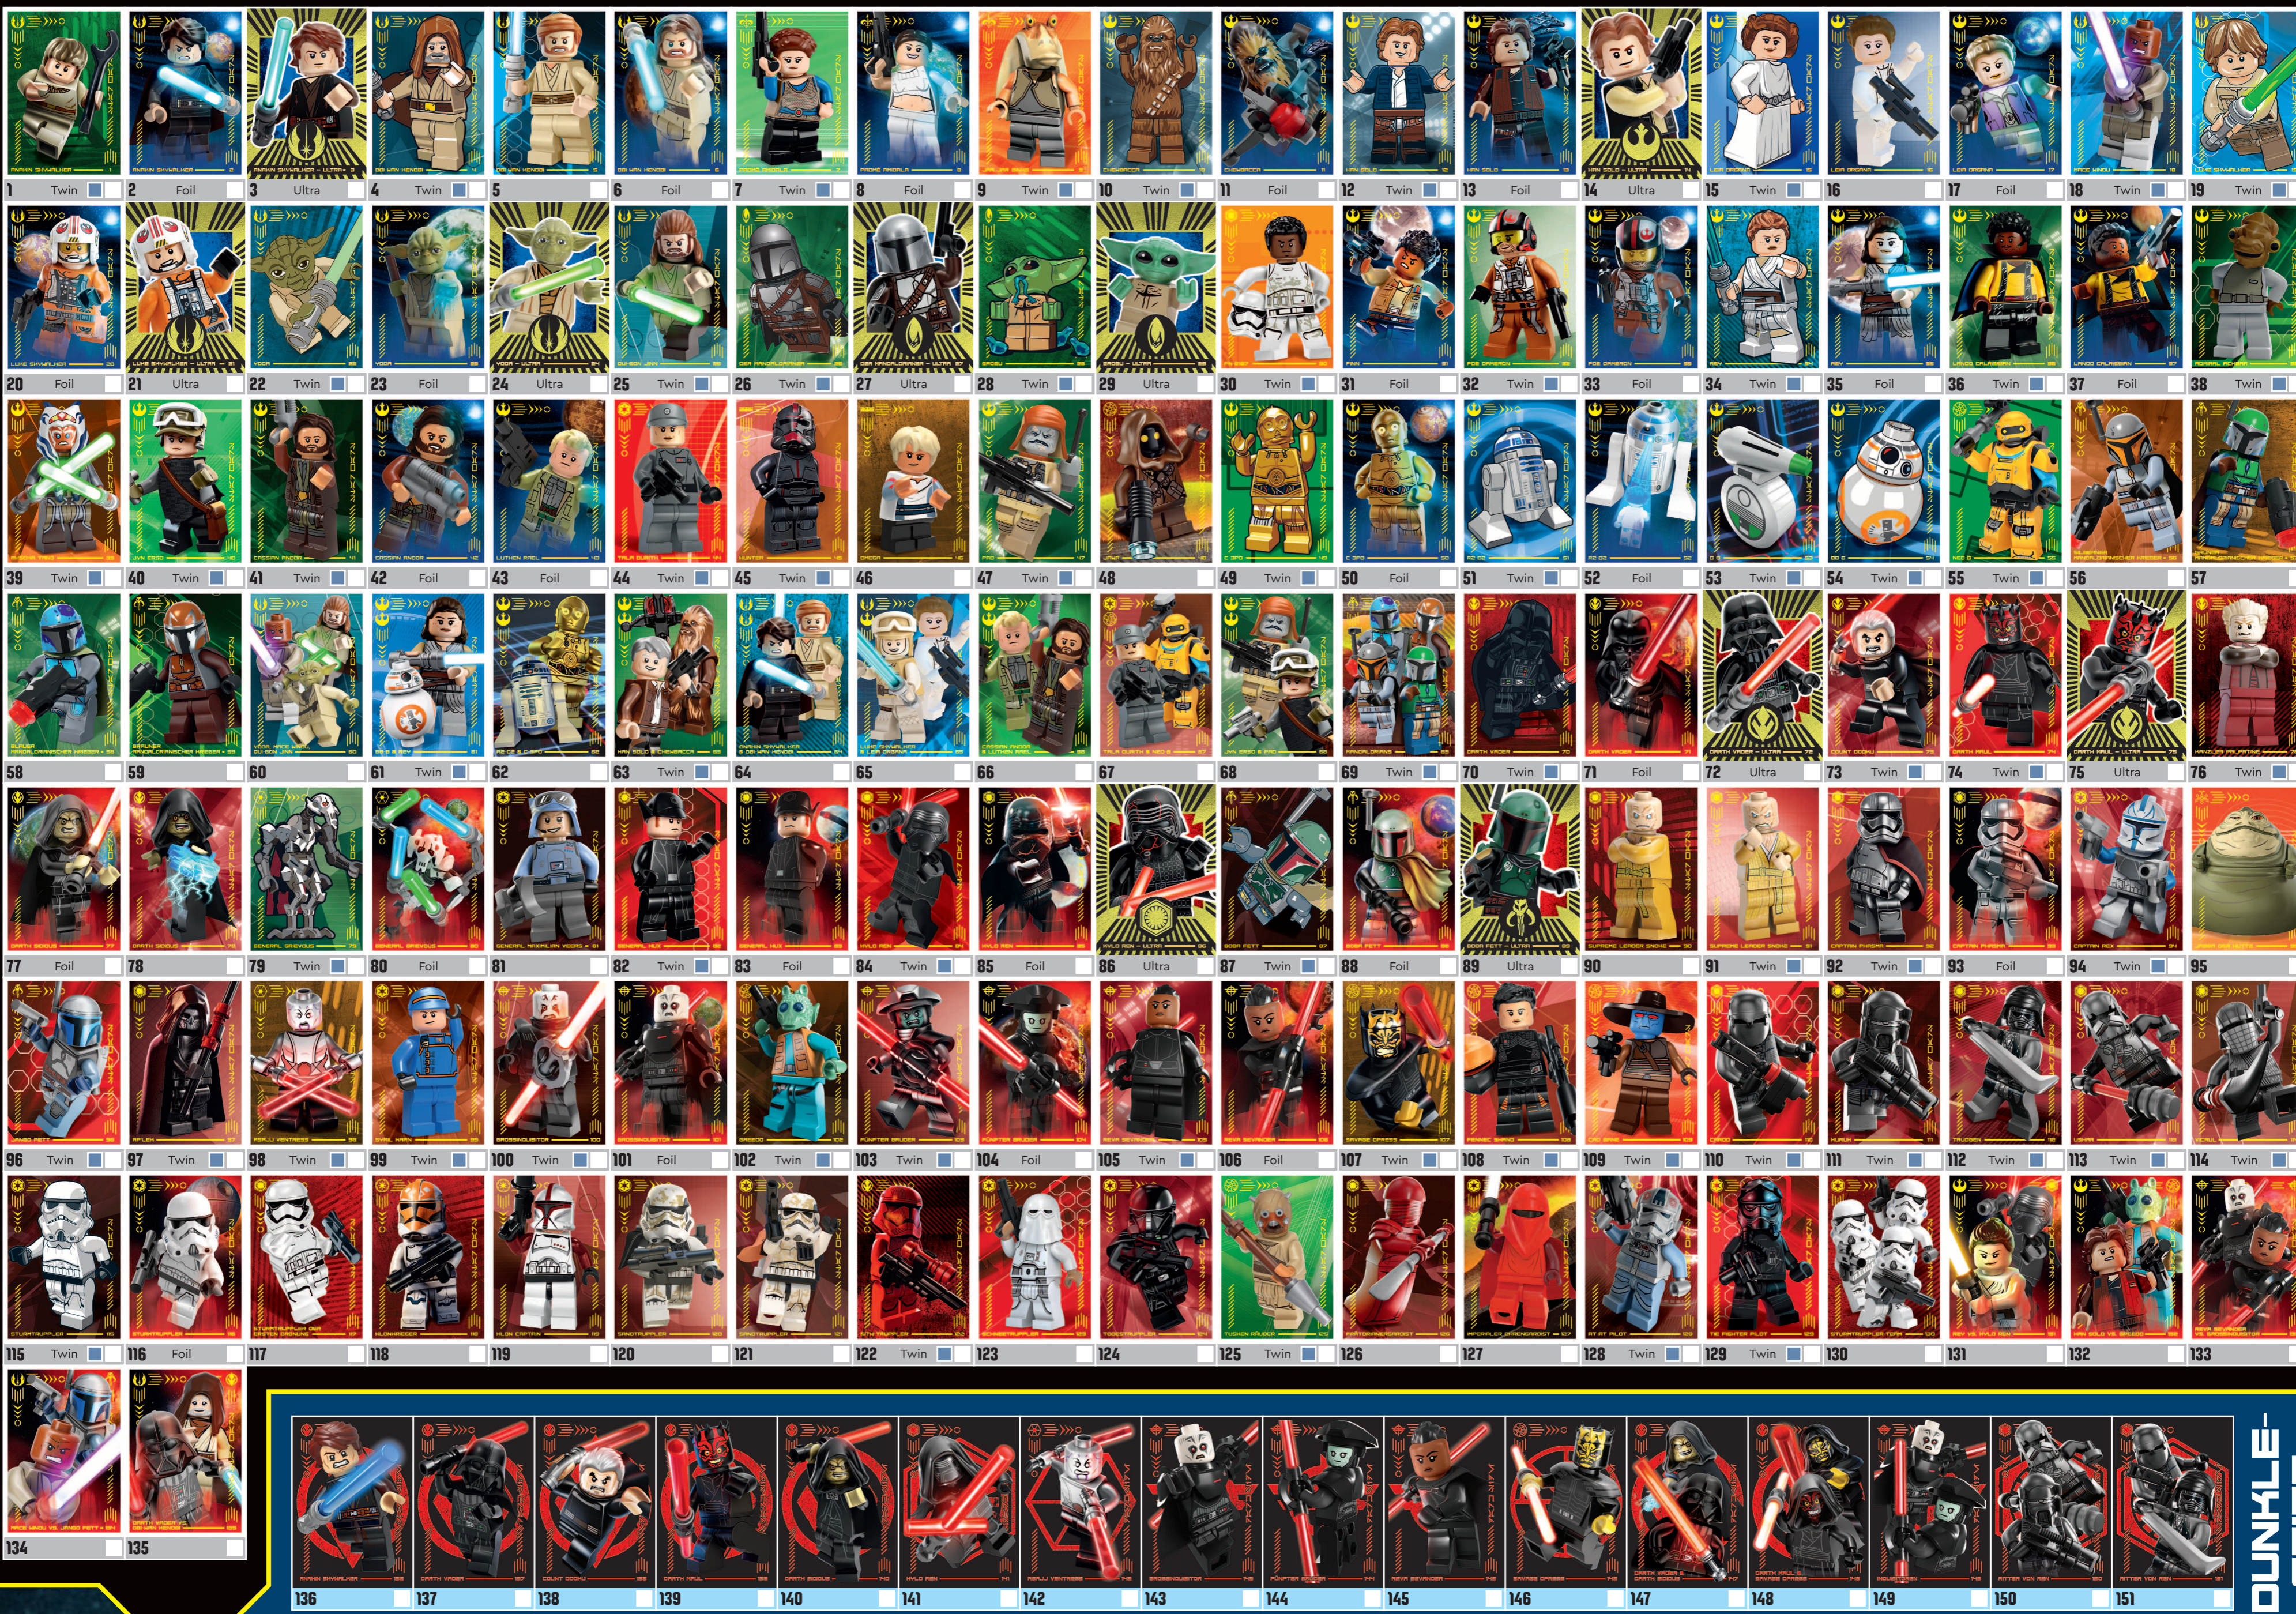

CHARAKTERKARTEN

Alle Karten mit einer zusätzlichen blauen Checkbox gibt es auch als coole Twin-Karte mit zusätzlicher roter Pfingstfolie!

DUNKLE SEITE KARTEN

KARTENGALERIE

KUNSTKARTEN

COMIC-KARTEN

PUZZLEKARTEN

SETKARTEN

LIMITIERTE GOLDKARTEN

FAHRZEUGKARTEN

GOLD-KARTEN