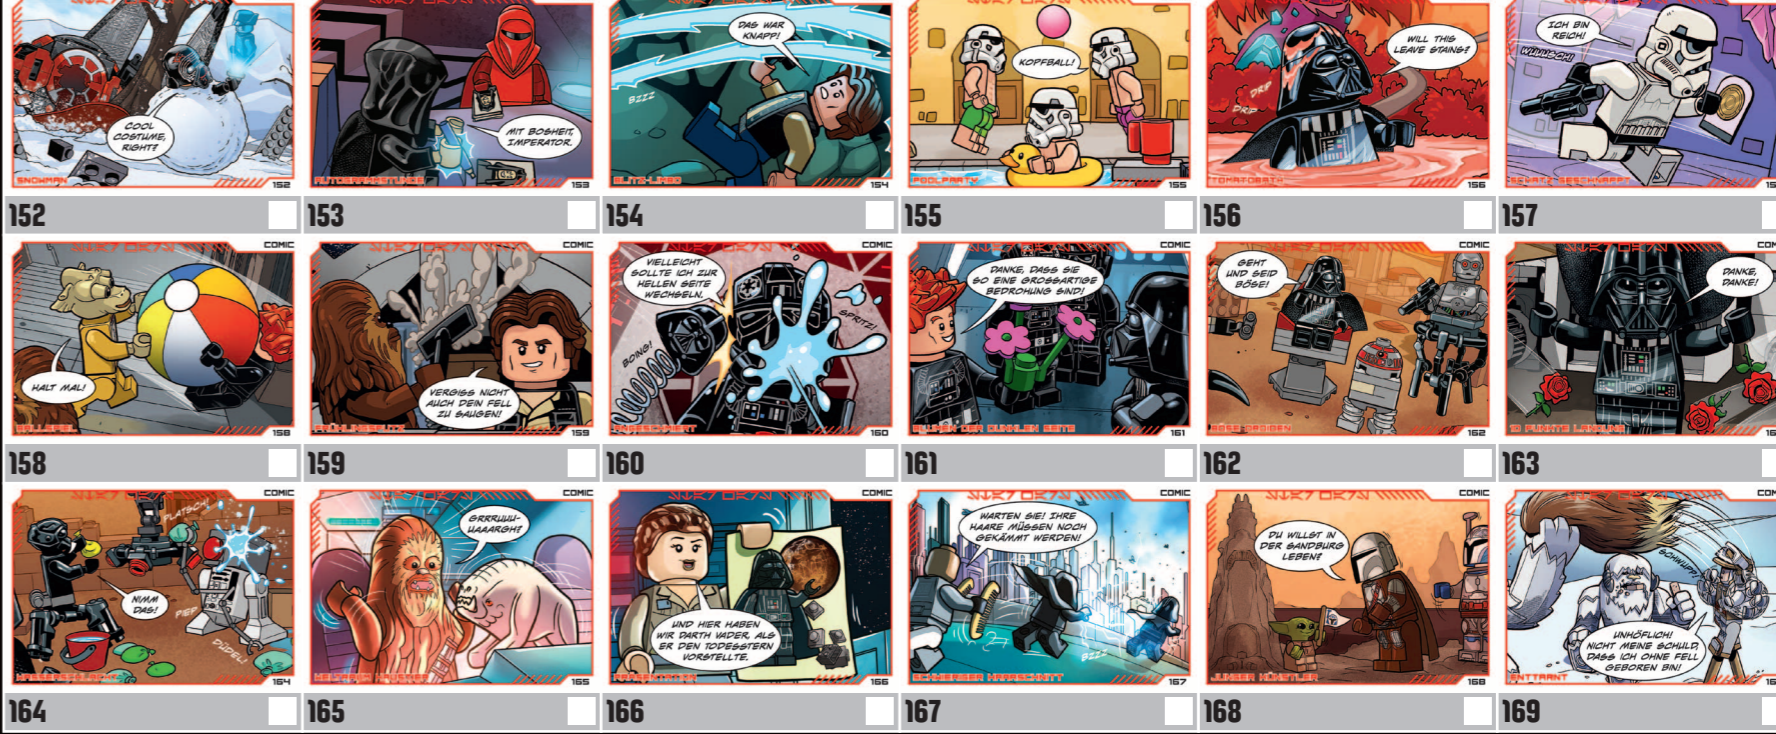

CHARAKTERKARTEN

Alle Karten mit einer zusätzlichen blauen Checkbox gibt es auch als coole Twin-Karte mit zusätzlicher roter Pfingstfolie!

DUNKLE SEITE KARTEN

KARTENGALERIE

KUNSTKARTEN

COMIC-KARTEN

PUZZLEKARTEN

SETKARTEN

LIMITIERTE GOLDKARTEN

FAHRZEUGKARTEN

GOLD-KARTEN